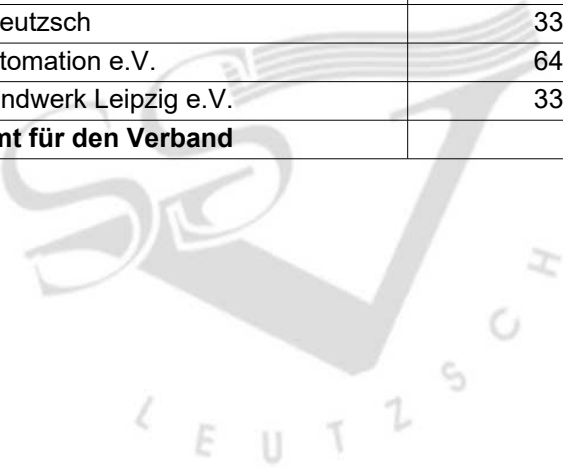

Meldeergebnis

Nachwuchsschwimmfest
„Waspurgia“

26. April 2017

Anzahl Meldungen

Teilnehmer: weiblich/männlich Meldungen: Einzel/Staffel

Sächsischer Schwimm-Verband (LSV-Nr.: 12)

Verein	DSV-Id	Teilnehmer	Abs.1
Post SV Leipzig e.V.	3351	0/ 1	5/ 0
SC DHfK Leipzig	3354	1/ 0	5/ 0
SSV Leutzsch	3378	29/ 12	166/ 0
SV Automation e.V.	6435	2/ 1	15/ 0
SV Handwerk Leipzig e.V.	3390	3/ 0	15/ 0
Gesamt für den Verband		35/ 14	206/ 0